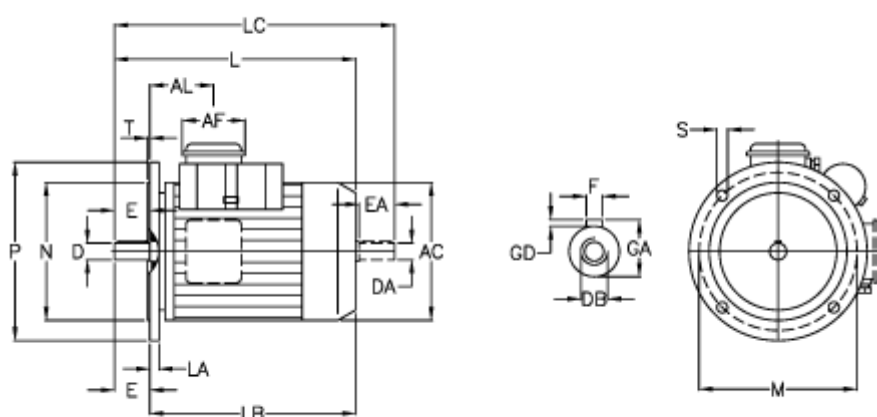

Varenummer: 25055664102  
 Beskrivelse: ICME Asynkronmotor M90S A6 0,55KW  
 900 o/m 1x230 V B5 med driftskondensator

## Mål

|          |          |          |          |
|----------|----------|----------|----------|
| a = 14   | D = 24   | K = 9    | P = 200  |
| A = 140  | DB = M8  | K1 = 18  | S = 11.5 |
| A/F = 84 | E = 50   | L = 302  | T = 3.5  |
| AC = 176 | F = 8    | LA = 12  |          |
| AL = 86  | GA = 27  | LB = 252 |          |
| B = 100  | GD = 8   | LC = 354 |          |
| C = 56   | H = 90   | M = 165  |          |
| CA = 98  | HD = 219 | N = 130  |          |